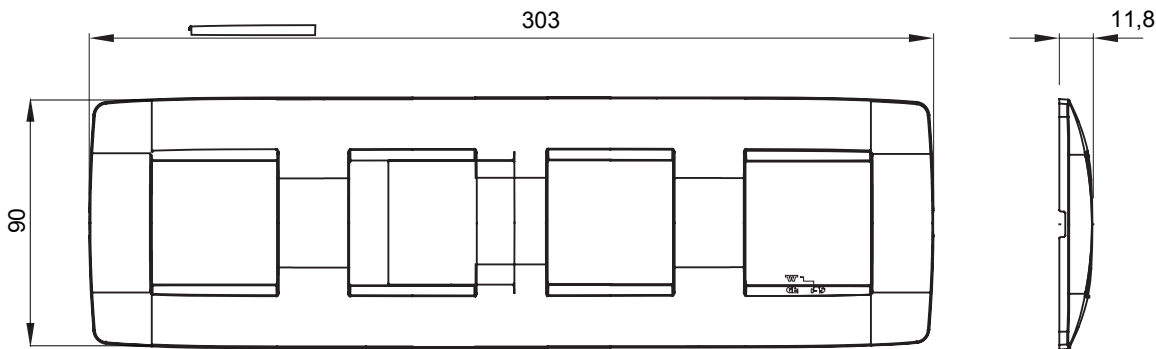

Gama de placas frontales para la serie de accesorios de cableado ChoruSmart, fabricadas en una amplia variedad de formas, colores, materiales y acabados. Incluye cinco formas diferentes (ONE, GEO, EGO, LUX, ICE y ICE Touch) para cajas rectangulares con una capacidad de hasta 12 módulos y 4 formas diferentes (ONE International, GEO International, EGO international y LUX International) adecuadas para cajas redondas / cuadradas, tanto individuales como enlazables en configuración horizontal o vertical, con una capacidad de 2 hasta 2 + 2 + 2 + 2 + 2 módulos . Todas las placas de la serie de accesorios de cableado ChoruSmart utilizan los mismos soportes, sin necesidad de adaptadores adicionales. La gama también incluye placas ciegas, placas estancas IP55 y placas para perfiles.

Familia	ONE International	Descripción	2+2+2+2 módulos
Tipo	Horizontal	Color	Blanco
Material	Tecnopolímero	Acabado	Brillante
Para montaje en soporte	GW16821, GW16822, GW16823	Para caja	Redonda/Cuadrada
Test del hilo incandescente	650 °C	Termopresión con bola	70 °C
Norma de referencia	EN 60669-1	Código Electrocod	0110

### DIMENSIONAL