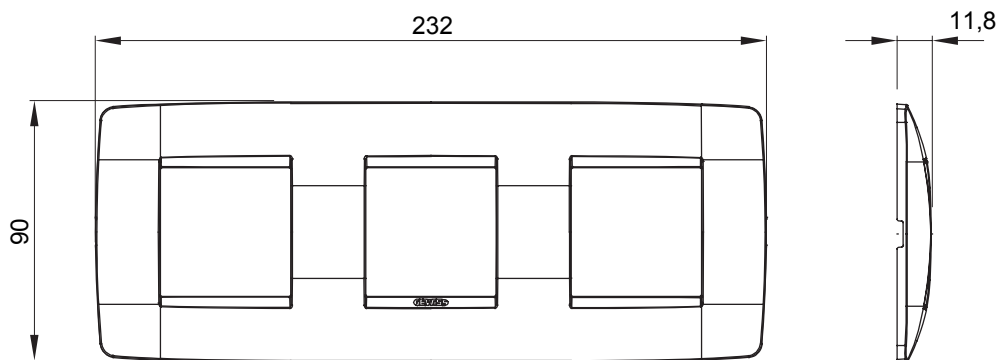

Gama de placas frontales para la serie de accesorios de cableado ChoruSmart, fabricadas en una amplia variedad de formas, colores, materiales y acabados. Incluye cinco formas diferentes (ONE, GEO, EGO, LUX, ICE y ICE Touch) para cajas rectangulares con una capacidad de hasta 12 módulos y 4 formas diferentes (ONE International, GEO International, EGO international y LUX International) adecuadas para cajas redondas / cuadradas, tanto individuales como enlazables en configuración horizontal o vertical, con una capacidad de 2 hasta 2 + 2 + 2 + 2 + 2 módulos . Todas las placas de la serie de accesorios de cableado ChoruSmart utilizan los mismos soportes, sin necesidad de adaptadores adicionales. La gama también incluye placas ciegas, placas estancas IP55 y placas para perfiles.

Familia	ONE International	Descripción	2+2+2 módulos
Tipo	Horizontal	Color	Negro tóner
Material	Tecnopolímero	Acabado	Brillante
Para montaje en soporte	GW16821, GW16822, GW16823	Para caja	Redonda/Cuadrada
Test del hilo incandescente	650 °C	Termopresión con bola	70 °C
Norma de referencia	EN 60669-1	Código Electrocod	0110

DIMENSIONAL

SIMBOLOGÍA TÉCNICA

MARCAS/APROBACIONES