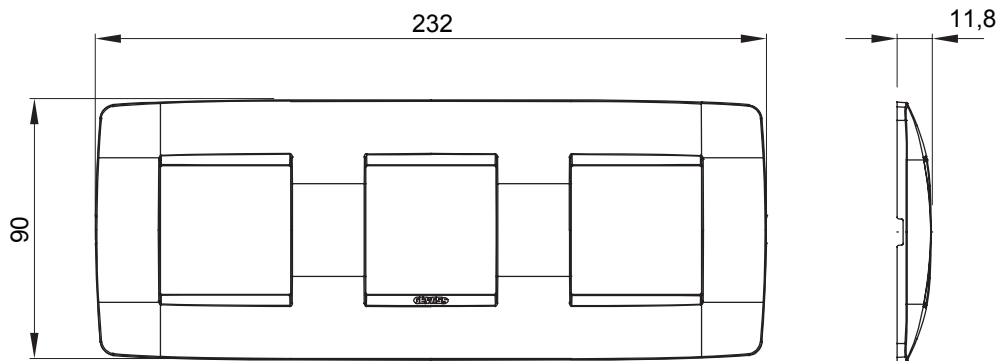

Gama de placas frontales para la serie de accesorios de cableado ChoruSmart, fabricadas en una amplia variedad de formas, colores, materiales y acabados. Incluye cinco formas diferentes (ONE, GEO, EGO, LUX, ICE y ICE Touch) para cajas rectangulares con una capacidad de hasta 12 módulos y 4 formas diferentes (ONE International, GEO International, EGO international y LUX International) adecuadas para cajas redondas / cuadradas, tanto individuales como enlazables en configuración horizontal o vertical, con una capacidad de 2 hasta 2 + 2 + 2 + 2 + 2 módulos . Todas las placas de la serie de accesorios de cableado ChoruSmart utilizan los mismos soportes, sin necesidad de adaptadores adicionales. La gama también incluye placas ciegas, placas estancas IP55 y placas para perfiles.

Familia	ONE International	Descripción	2+2+2 módulos
Tipo	Horizontal	Color	Cáñamo
Material	Tecnopolímero	Acabado	Brillante
Para montaje en soporte	GW16821, GW16822, GW16823	Para caja	Redonda/Cuadrada
Test del hilo incandescente	650 °C	Termopresión con bola	70 °C
Norma de referencia	EN 60669-1	Código Electrocod	0111

### DIMENSIONAL