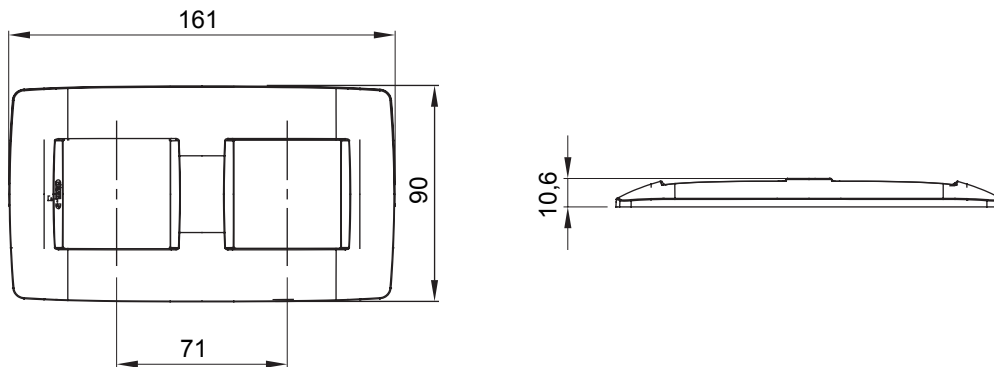

Gama de placas frontales para la serie de accesorios de cableado ChoruSmart, fabricadas en una amplia variedad de formas, colores, materiales y acabados. Incluye cinco formas diferentes (ONE, GEO, EGO, LUX, ICE y ICE Touch) para cajas rectangulares con una capacidad de hasta 12 módulos y 4 formas diferentes (ONE International, GEO International, EGO international y LUX International) adecuadas para cajas redondas / cuadradas, tanto individuales como enlazables en configuración horizontal o vertical, con una capacidad de 2 hasta 2 + 2 + 2 + 2 + 2 módulos . Todas las placas de la serie de accesorios de cableado ChoruSmart utilizan los mismos soportes, sin necesidad de adaptadores adicionales. La gama también incluye placas ciegas, placas estancas IP55 y placas para perfiles.

Familia	ONE International	Descripción	2+2 módulos
Tipo	Vertical	Color	Negro tóner
Material	Tecnopolímero	Acabado	Brillante
Para montaje en soporte	GW16821, GW16822, GW16823	Para caja	Redonda/Cuadrada
Test del hilo incandescente	650 °C	Termopresión con bola	70 °C
Norma de referencia	EN 60669-1	Código Electrocod	0110

DIMENSIONAL

SIMBOLOGÍA TÉCNICA

MARCAS/APROBACIONES