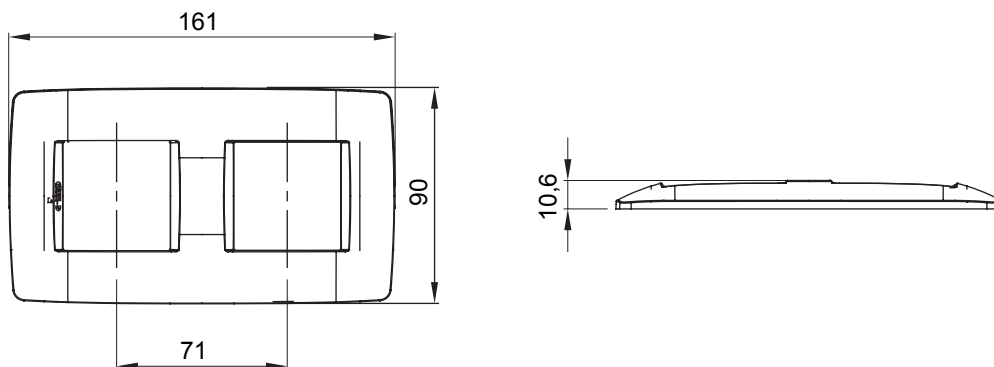

Gama de placas frontales para la serie de accesorios de cableado ChoruSmart, fabricadas en una amplia variedad de formas, colores, materiales y acabados. Incluye cinco formas diferentes (ONE, GEO, EGO, LUX, ICE y ICE Touch) para cajas rectangulares con una capacidad de hasta 12 módulos y 4 formas diferentes (ONE International, GEO International, EGO international y LUX International) adecuadas para cajas redondas / cuadradas, tanto individuales como enlazables en configuración horizontal o vertical, con una capacidad de 2 hasta 2 + 2 + 2 + 2 + 2 módulos . Todas las placas de la serie de accesorios de cableado ChoruSmart utilizan los mismos soportes, sin necesidad de adaptadores adicionales. La gama también incluye placas ciegas, placas estancas IP55 y placas para perfiles.

Familia	ONE International	Descripción	2+2 módulos
Tipo	Vertical	Color	Cáñamo
Material	Tecnopolímero	Acabado	Brillante
Para montaje en soporte	GW16821, GW16822, GW16823	Para caja	Redonda/Cuadrada
Test del hilo incandescente	650 °C	Termopresión con bola	70 °C
Norma de referencia	EN 60669-1	Código Electrocod	0111

### DIMENSIONAL