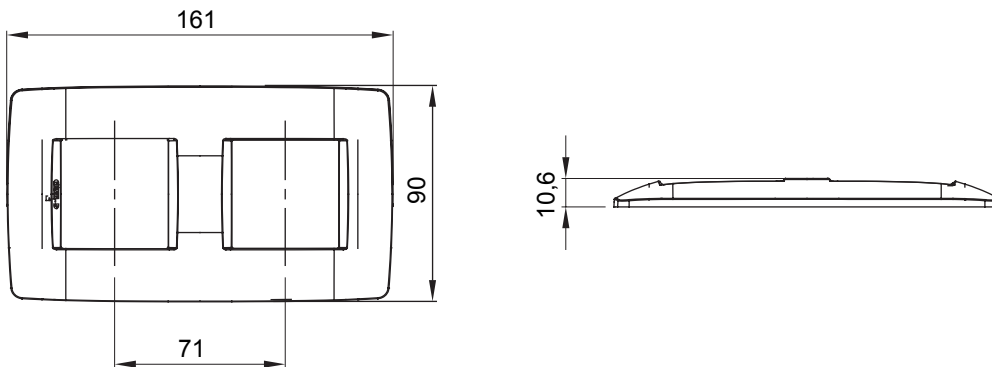

DIMENSIONAL

SIMBOLOGÍA TÉCNICA

MARCAS/APROBACIONES