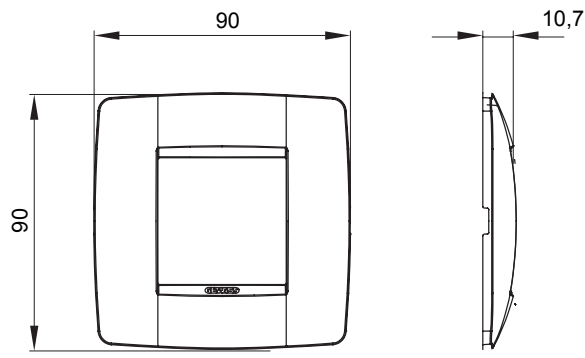

Gama de placas frontales para la serie de accesorios de cableado ChoruSmart, fabricadas en una amplia variedad de formas, colores, materiales y acabados. Incluye cinco formas diferentes (ONE, GEO, EGO, LUX, ICE y ICE Touch) para cajas rectangulares con una capacidad de hasta 12 módulos y 4 formas diferentes (ONE International, GEO International, EGO international y LUX International) adecuadas para cajas redondas / cuadradas, tanto individuales como enlazables en configuración horizontal o vertical, con una capacidad de 2 hasta 2 + 2 + 2 + 2 + 2 módulos . Todas las placas de la serie de accesorios de cableado ChoruSmart utilizan los mismos soportes, sin necesidad de adaptadores adicionales. La gama también incluye placas ciegas, placas estancas IP55 y placas para perfiles.

Familia	ONE International	Descripción	2 módulos
Color	Negro satinado	Material	Tecnopolímero
Acabado	Acabado satinado	Para montaje en soporte	GW16821, GW16822, GW16823
Para caja	Redonda/Cuadrada	Test del hilo incandescente	650 °C
Termopresión con bola	70 °C	Norma de referencia	EN 60669-1
Código Electrocod	0110		

DIMENSIONAL

SIMBOLOGÍA TÉCNICA

MARCAS/APROBACIONES