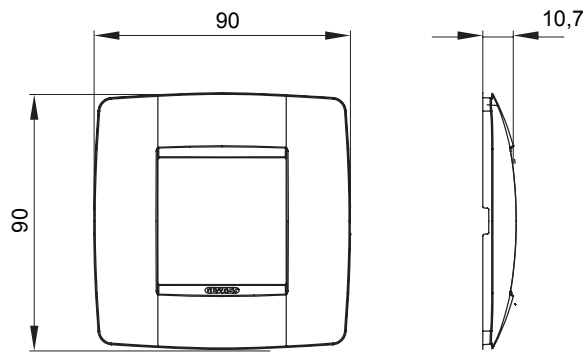

Gama de placas frontales para la serie de accesorios de cableado ChoruSmart, fabricadas en una amplia variedad de formas, colores, materiales y acabados. Incluye cinco formas diferentes (ONE, GEO, EGO, LUX, ICE y ICE Touch) para cajas rectangulares con una capacidad de hasta 12 módulos y 4 formas diferentes (ONE International, GEO International, EGO international y LUX International) adecuadas para cajas redondas / cuadradas, tanto individuales como enlazables en configuración horizontal o vertical, con una capacidad de 2 hasta 2 + 2 + 2 + 2 + 2 módulos . Todas las placas de la serie de accesorios de cableado ChoruSmart utilizan los mismos soportes, sin necesidad de adaptadores adicionales. La gama también incluye placas ciegas, placas estancas IP55 y placas para perfiles.

Familia	ONE International	Descripción	2 módulos
Color	Negro tóner	Material	Tecnopolímero
Acabado	Brillante	Para montaje en soporte	GW16821, GW16822, GW16823
Para caja	Redonda/Cuadrada	Test del hilo incandescente	650 °C
Termopresión con bola	70 °C	Norma de referencia	EN 60669-1
Código Electrocod	0110		

DIMENSIONAL

SIMBOLOGÍA TÉCNICA

MARCAS/APROBACIONES