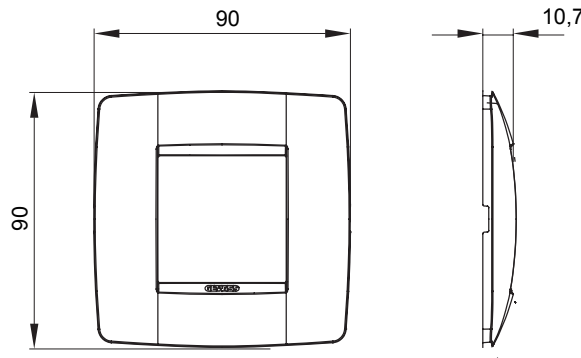

Gama de placas frontales para la serie de accesorios de cableado ChoruSmart, fabricadas en una amplia variedad de formas, colores, materiales y acabados. Incluye cinco formas diferentes (ONE, GEO, EGO, LUX, ICE y ICE Touch) para cajas rectangulares con una capacidad de hasta 12 módulos y 4 formas diferentes (ONE International, GEO International, EGO international y LUX International) adecuadas para cajas redondas / cuadradas, tanto individuales como enlazables en configuración horizontal o vertical, con una capacidad de 2 hasta 2 + 2 + 2 + 2 + 2 módulos . Todas las placas de la serie de accesorios de cableado ChoruSmart utilizan los mismos soportes, sin necesidad de adaptadores adicionales. La gama también incluye placas ciegas, placas estancas IP55 y placas para perfiles.

Familia	ONE International	Descripción	2 módulos
Color	Cáñamo	Material	Tecnopolímero
Acabado	Brillante	Para montaje en soporte	GW16821, GW16822, GW16823
Para caja	Redonda/Cuadrada	Test del hilo incandescente	650 °C
Termopresión con bola	70 °C	Norma de referencia	EN 60669-1
Código Electrocod	0110		

DIMENSIONAL

SIMBOLOGÍA TÉCNICA

MARCAS/APROBACIONES