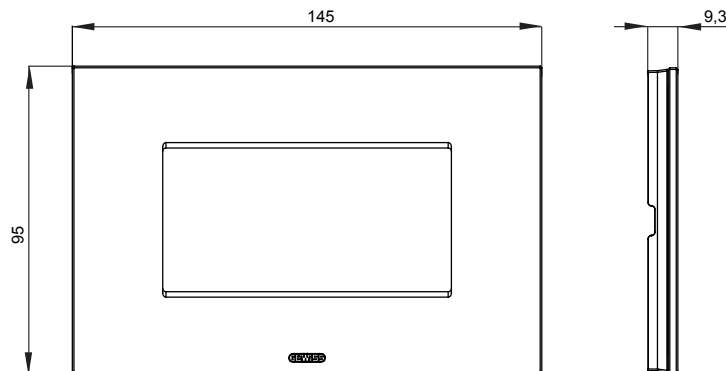

Gama de placas frontales para la serie de accesorios de cableado ChoruSmart, fabricadas en una amplia variedad de formas, colores, materiales y acabados. Incluye cinco formas diferentes (ONE, GEO, EGO, LUX, ICE y ICE Touch) para cajas rectangulares con una capacidad de hasta 12 módulos y 4 formas diferentes (ONE International, GEO International, EGO international y LUX International) adecuadas para cajas redondas / cuadradas, tanto individuales como enlazables en configuración horizontal o vertical, con una capacidad de 2 hasta 2 + 2 + 2 + 2 + 2 módulos . Todas las placas de la serie de accesorios de cableado ChoruSmart utilizan los mismos soportes, sin necesidad de adaptadores adicionales. La gama también incluye placas ciegas, placas estancas IP55 y placas para perfiles.

Familia	ICE	Descripción	4 módulos
Color	Beige satinado natural	Material	Vidrio
Acabado	Brillante	Para montaje en soporte	GW16804, GW16804N
Test del hilo incandescente	650 °C	Termopresión con bola	70 °C
Norma de referencia	EN 60669-1	Código Electrocod	0110

DIMENSIONAL

SIMBOLOGÍA TÉCNICA

MARCAS/APROBACIONES