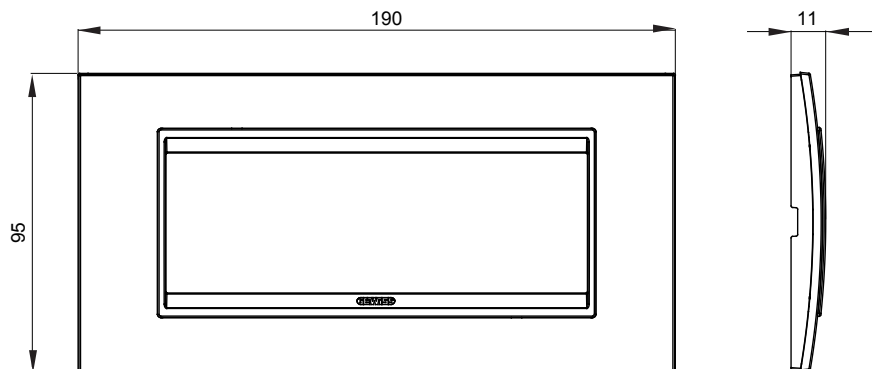

Gama de placas frontales para la serie de accesorios de cableado ChoruSmart, fabricadas en una amplia variedad de formas, colores, materiales y acabados. Incluye cinco formas diferentes (ONE, GEO, EGO, LUX, ICE y ICE Touch) para cajas rectangulares con una capacidad de hasta 12 módulos y 4 formas diferentes (ONE International, GEO International, EGO international y LUX International) adecuadas para cajas redondas / cuadradas, tanto individuales como enlazables en configuración horizontal o vertical, con una capacidad de 2 hasta 2 + 2 + 2 + 2 + 2 módulos . Todas las placas de la serie de accesorios de cableado ChoruSmart utilizan los mismos soportes, sin necesidad de adaptadores adicionales. La gama también incluye placas ciegas, placas estancas IP55 y placas para perfiles.

Familia	LUX	Descripción	6 módulos
Color	Ardesia absolute	Material	Tecnopolímero
Acabado	Brillante	Para montaje en soporte	GW16806
Test del hilo incandescente	650 °C	Termopresión con bola	70 °C
Norma de referencia	EN 60669-1	Código Electrocod	0110

DIMENSIONAL

SIMBOLOGÍA TÉCNICA

MARCAS/APROBACIONES