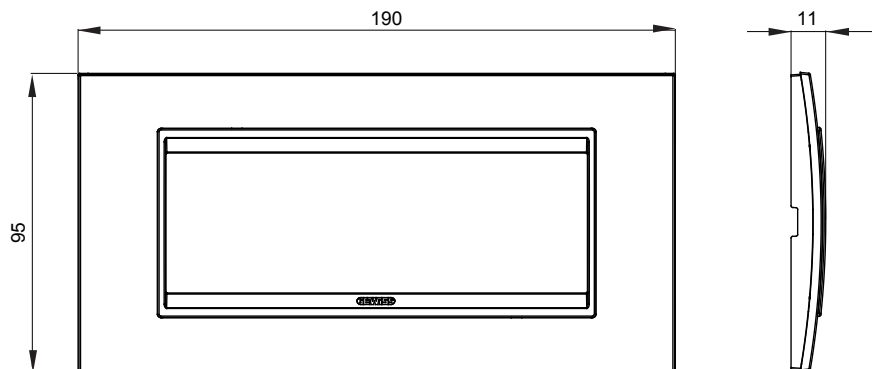

Gama de placas frontales para la serie de accesorios de cableado ChoruSmart, fabricadas en una amplia variedad de formas, colores, materiales y acabados. Incluye cinco formas diferentes (ONE, GEO, EGO, LUX, ICE y ICE Touch) para cajas rectangulares con una capacidad de hasta 12 módulos y 4 formas diferentes (ONE International, GEO International, EGO international y LUX International) adecuadas para cajas redondas / cuadradas, tanto individuales como enlazables en configuración horizontal o vertical, con una capacidad de 2 hasta 2 + 2 + 2 + 2 + 2 módulos . Todas las placas de la serie de accesorios de cableado ChoruSmart utilizan los mismos soportes, sin necesidad de adaptadores adicionales. La gama también incluye placas ciegas, placas estancas IP55 y placas para perfiles.

Familia	LUX	Descripción	6 módulos
Color	Blanco monocromo	Material	Metal
Acabado	Acabado satinado	Para montaje en soporte	GW16806
Test del hilo incandescente	650 °C	Termopresión con bola	70 °C
Norma de referencia	EN 60669-1	Código Electrocod	0110

DIMENSIONAL

SIMBOLOGÍA TÉCNICA

MARCAS/APROBACIONES