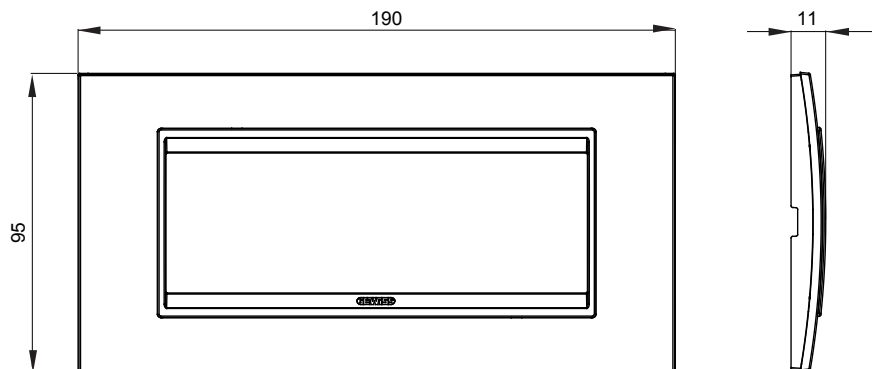

Gama de placas frontales para la serie de accesorios de cableado ChoruSmart, fabricadas en una amplia variedad de formas, colores, materiales y acabados. Incluye cinco formas diferentes (ONE, GEO, EGO, LUX, ICE y ICE Touch) para cajas rectangulares con una capacidad de hasta 12 módulos y 4 formas diferentes (ONE International, GEO International, EGO international y LUX International) adecuadas para cajas redondas / cuadradas, tanto individuales como enlazables en configuración horizontal o vertical, con una capacidad de 2 hasta 2 + 2 + 2 + 2 + 2 módulos . Todas las placas de la serie de accesorios de cableado ChoruSmart utilizan los mismos soportes, sin necesidad de adaptadores adicionales. La gama también incluye placas ciegas, placas estancas IP55 y placas para perfiles.

Familia	LUX	Descripción	6 módulos
Color	Negro satinado Monochromo	Material	Metal
Acabado	Acabado satinado	Para montaje en soporte	GW16806
Test del hilo incandescente	650 °C	Termopresión con bola	70 °C
Norma de referencia	EN 60669-1	Código Electrocod	0110

DIMENSIONAL

SIMBOLOGÍA TÉCNICA

MARCAS/APROBACIONES