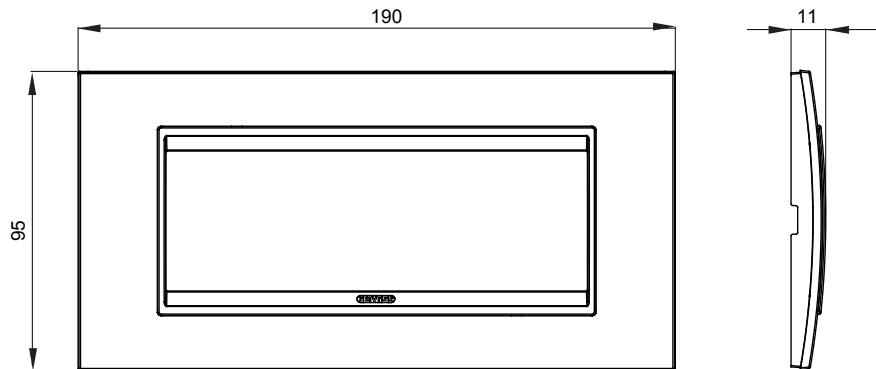

Gama de placas frontales para la serie de accesorios de cableado ChoruSmart, fabricadas en una amplia variedad de formas, colores, materiales y acabados. Incluye cinco formas diferentes (ONE, GEO, EGO, LUX, ICE y ICE Touch) para cajas rectangulares con una capacidad de hasta 12 módulos y 4 formas diferentes (ONE International, GEO International, EGO international y LUX International) adecuadas para cajas redondas / cuadradas, tanto individuales como enlazables en configuración horizontal o vertical, con una capacidad de 2 hasta 2 + 2 + 2 + 2 + 2 módulos . Todas las placas de la serie de accesorios de cableado ChoruSmart utilizan los mismos soportes, sin necesidad de adaptadores adicionales. La gama también incluye placas ciegas, placas estancas IP55 y placas para perfiles.

Familia	LUX	Descripción	6 módulos
Color	Natural beige monochrome	Material	Metal
Acabado	Acabado satinado	Para montaje en soporte	GW16806
Test del hilo incandescente	650 °C	Termopresión con bola	70 °C
Norma de referencia	EN 60669-1	Código Electrocod	0110

### DIMENSIONAL