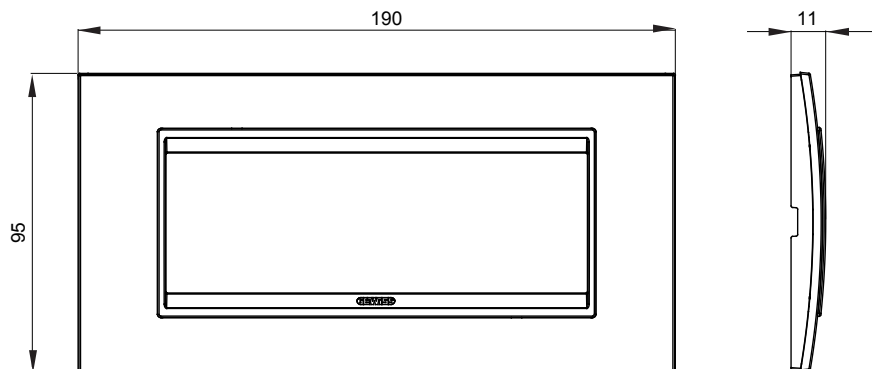

Gama de placas frontales para la serie de accesorios de cableado ChoruSmart, fabricadas en una amplia variedad de formas, colores, materiales y acabados. Incluye cinco formas diferentes (ONE, GEO, EGO, LUX, ICE y ICE Touch) para cajas rectangulares con una capacidad de hasta 12 módulos y 4 formas diferentes (ONE International, GEO International, EGO international y LUX International) adecuadas para cajas redondas / cuadradas, tanto individuales como enlazables en configuración horizontal o vertical, con una capacidad de 2 hasta 2 + 2 + 2 + 2 + 2 módulos . Todas las placas de la serie de accesorios de cableado ChoruSmart utilizan los mismos soportes, sin necesidad de adaptadores adicionales. La gama también incluye placas ciegas, placas estancas IP55 y placas para perfiles.

Familia	LUX	Descripción	6 módulos
Color	Aluminio monocromo	Material	Metal
Acabado	Acabado satinado	Para montaje en soporte	GW16806
Test del hilo incandescente	650 °C	Termopresión con bola	70 °C
Norma de referencia	EN 60669-1	Código Electrocod	0110

### DIMENSIONAL