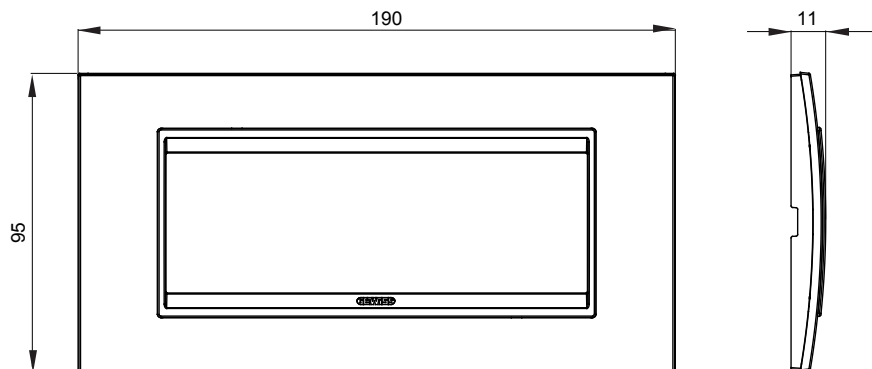

Gama de placas frontales para la serie de accesorios de cableado ChoruSmart, fabricadas en una amplia variedad de formas, colores, materiales y acabados. Incluye cinco formas diferentes (ONE, GEO, EGO, LUX, ICE y ICE Touch) para cajas rectangulares con una capacidad de hasta 12 módulos y 4 formas diferentes (ONE International, GEO International, EGO international y LUX International) adecuadas para cajas redondas / cuadradas, tanto individuales como enlazables en configuración horizontal o vertical, con una capacidad de 2 hasta 2 + 2 + 2 + 2 + 2 módulos . Todas las placas de la serie de accesorios de cableado ChoruSmart utilizan los mismos soportes, sin necesidad de adaptadores adicionales. La gama también incluye placas ciegas, placas estancas IP55 y placas para perfiles.

Familia	LUX	Descripción	6 módulos
Color	Aluminio cepillado lavy	Material	Metal
Acabado	Acabado satinado	Para montaje en soporte	GW16806
Test del hilo incandescente	650 °C	Termopresión con bola	70 °C
Norma de referencia	EN 60669-1	Código Electrocod	0110

DIMENSIONAL

SIMBOLOGÍA TÉCNICA

MARCAS/APROBACIONES