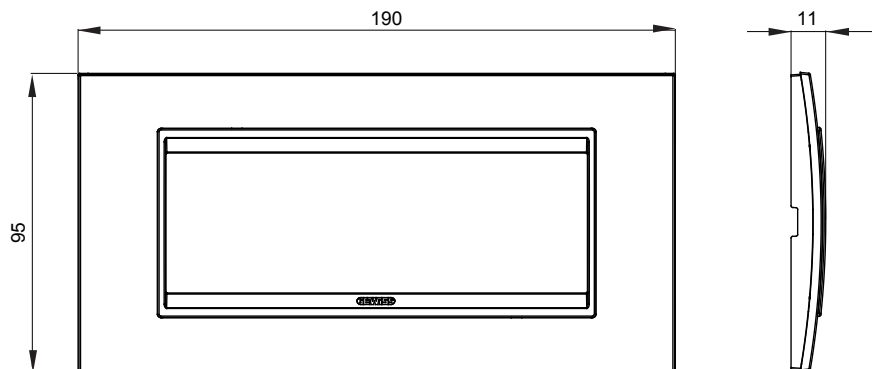

Gama de placas frontales para la serie de accesorios de cableado ChoruSmart, fabricadas en una amplia variedad de formas, colores, materiales y acabados. Incluye cinco formas diferentes (ONE, GEO, EGO, LUX, ICE y ICE Touch) para cajas rectangulares con una capacidad de hasta 12 módulos y 4 formas diferentes (ONE International, GEO International, EGO international y LUX International) adecuadas para cajas redondas / cuadradas, tanto individuales como enlazables en configuración horizontal o vertical, con una capacidad de 2 hasta 2 + 2 + 2 + 2 + 2 módulos . Todas las placas de la serie de accesorios de cableado ChoruSmart utilizan los mismos soportes, sin necesidad de adaptadores adicionales. La gama también incluye placas ciegas, placas estancas IP55 y placas para perfiles.

Familia	LUX	Descripción	6 módulos
Color	Gris pizarra	Material	Tecnopolímero
Acabado	Brillante	Para montaje en soporte	GW16806
Test del hilo incandescente	650 °C	Termopresión con bola	70 °C
Norma de referencia	EN 60669-1	Código Electrocod	0110

DIMENSIONAL

SIMBOLOGÍA TÉCNICA

MARCAS/APROBACIONES