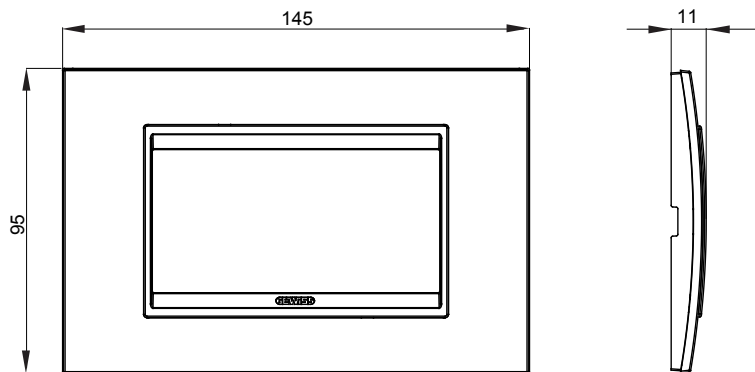

Gama de placas frontales para la serie de accesorios de cableado ChoruSmart, fabricadas en una amplia variedad de formas, colores, materiales y acabados. Incluye cinco formas diferentes (ONE, GEO, EGO, LUX, ICE y ICE Touch) para cajas rectangulares con una capacidad de hasta 12 módulos y 4 formas diferentes (ONE International, GEO International, EGO international y LUX International) adecuadas para cajas redondas / cuadradas, tanto individuales como enlazables en configuración horizontal o vertical, con una capacidad de 2 hasta 2 + 2 + 2 + 2 + 2 módulos . Todas las placas de la serie de accesorios de cableado ChoruSmart utilizan los mismos soportes, sin necesidad de adaptadores adicionales. La gama también incluye placas ciegas, placas estancas IP55 y placas para perfiles.

Familia	LUX	Descripción	4 módulos
Color	Blanco monocromo	Material	Tecnopolímero
Acabado	Brillante	Para montaje en soporte	GW16804, GW16804N
Test del hilo incandescente	650 °C	Termopresión con bola	70 °C
Norma de referencia	EN 60669-1	Código Electrocod	0110

### DIMENSIONAL