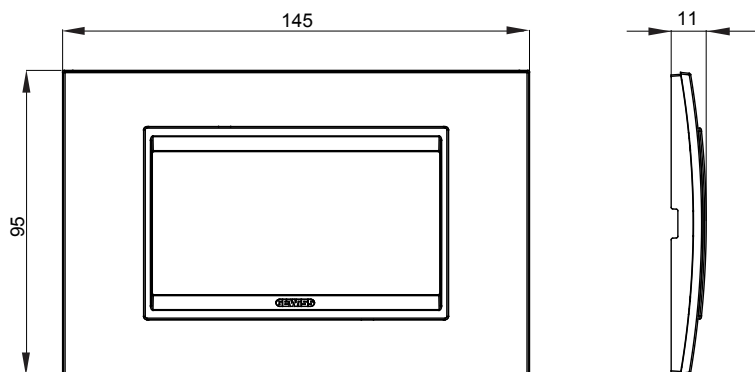

Gama de placas frontales para la serie de accesorios de cableado ChoruSmart, fabricadas en una amplia variedad de formas, colores, materiales y acabados. Incluye cinco formas diferentes (ONE, GEO, EGO, LUX, ICE y ICE Touch) para cajas rectangulares con una capacidad de hasta 12 módulos y 4 formas diferentes (ONE International, GEO International, EGO international y LUX International) adecuadas para cajas redondas / cuadradas, tanto individuales como enlazables en configuración horizontal o vertical, con una capacidad de 2 hasta 2 + 2 + 2 + 2 + 2 módulos . Todas las placas de la serie de accesorios de cableado ChoruSmart utilizan los mismos soportes, sin necesidad de adaptadores adicionales. La gama también incluye placas ciegas, placas estancas IP55 y placas para perfiles.

Familia	LUX	Descripción	4 módulos
Color	Oro	Material	Metal
Acabado	Acabado satinado	Para montaje en soporte	GW16804, GW16804N
Test del hilo incandescente	650 °C	Termopresión con bola	70 °C
Norma de referencia	EN 60669-1	Código Electrocod	0110

DIMENSIONAL

SIMBOLOGÍA TÉCNICA

MARCAS/APROBACIONES