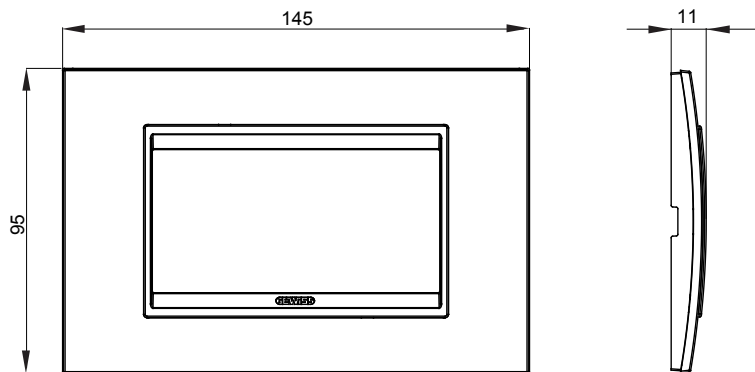

Gama de placas frontales para la serie de accesorios de cableado ChoruSmart, fabricadas en una amplia variedad de formas, colores, materiales y acabados. Incluye cinco formas diferentes (ONE, GEO, EGO, LUX, ICE y ICE Touch) para cajas rectangulares con una capacidad de hasta 12 módulos y 4 formas diferentes (ONE International, GEO International, EGO international y LUX International) adecuadas para cajas redondas / cuadradas, tanto individuales como enlazables en configuración horizontal o vertical, con una capacidad de 2 hasta 2 + 2 + 2 + 2 + 2 módulos . Todas las placas de la serie de accesorios de cableado ChoruSmart utilizan los mismos soportes, sin necesidad de adaptadores adicionales. La gama también incluye placas ciegas, placas estancas IP55 y placas para perfiles.

Familia	LUX	Descripción	4 módulos
Color	Cobre suave	Material	Metal
Acabado	Acabado satinado	Para montaje en soporte	GW16804, GW16804N
Test del hilo incandescente	650 °C	Termopresión con bola	70 °C
Norma de referencia	EN 60669-1	Código Electrocod	0110

DIMENSIONAL

SIMBOLOGÍA TÉCNICA

MARCAS/APROBACIONES