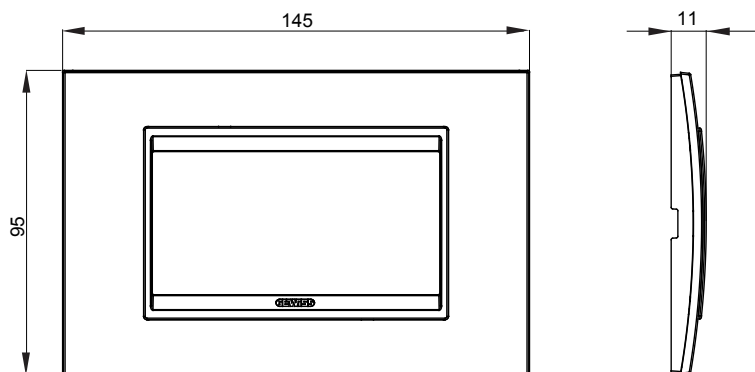

Gama de placas frontales para la serie de accesorios de cableado ChoruSmart, fabricadas en una amplia variedad de formas, colores, materiales y acabados. Incluye cinco formas diferentes (ONE, GEO, EGO, LUX, ICE y ICE Touch) para cajas rectangulares con una capacidad de hasta 12 módulos y 4 formas diferentes (ONE International, GEO International, EGO international y LUX International) adecuadas para cajas redondas / cuadradas, tanto individuales como enlazables en configuración horizontal o vertical, con una capacidad de 2 hasta 2 + 2 + 2 + 2 + 2 módulos . Todas las placas de la serie de accesorios de cableado ChoruSmart utilizan los mismos soportes, sin necesidad de adaptadores adicionales. La gama también incluye placas ciegas, placas estancas IP55 y placas para perfiles.

Familia	LUX	Descripción	4 módulos
Color	Aluminio monocromo	Material	Metal
Acabado	Acabado satinado	Para montaje en soporte	GW16804, GW16804N
Test del hilo incandescente	650 °C	Termopresión con bola	70 °C
Norma de referencia	EN 60669-1	Código Electrocod	0110

DIMENSIONAL

SIMBOLOGÍA TÉCNICA

MARCAS/APROBACIONES