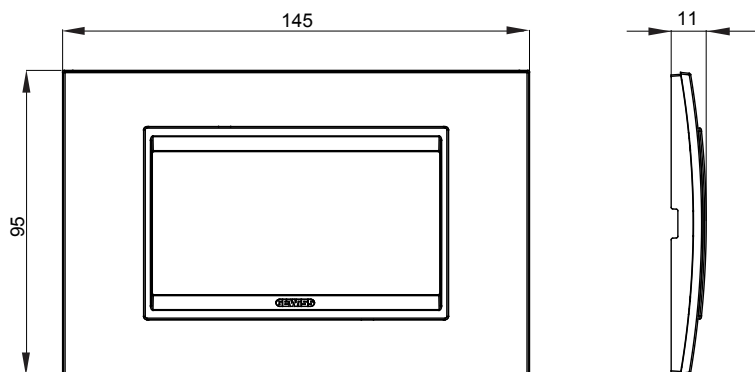

Gama de placas frontales para la serie de accesorios de cableado ChoruSmart, fabricadas en una amplia variedad de formas, colores, materiales y acabados. Incluye cinco formas diferentes (ONE, GEO, EGO, LUX, ICE y ICE Touch) para cajas rectangulares con una capacidad de hasta 12 módulos y 4 formas diferentes (ONE International, GEO International, EGO international y LUX International) adecuadas para cajas redondas / cuadradas, tanto individuales como enlazables en configuración horizontal o vertical, con una capacidad de 2 hasta 2 + 2 + 2 + 2 + 2 módulos . Todas las placas de la serie de accesorios de cableado ChoruSmart utilizan los mismos soportes, sin necesidad de adaptadores adicionales. La gama también incluye placas ciegas, placas estancas IP55 y placas para perfiles.

Familia	LUX	Descripción	4 módulos
Color	Gris perla	Material	Vidrio
Acabado	Acabado satinado	Para montaje en soporte	GW16804, GW16804N
Test del hilo incandescente	650 °C	Termopresión con bola	70 °C
Norma de referencia	EN 60669-1	Código Electrocod	0110

DIMENSIONAL

SIMBOLOGÍA TÉCNICA

MARCAS/APROBACIONES