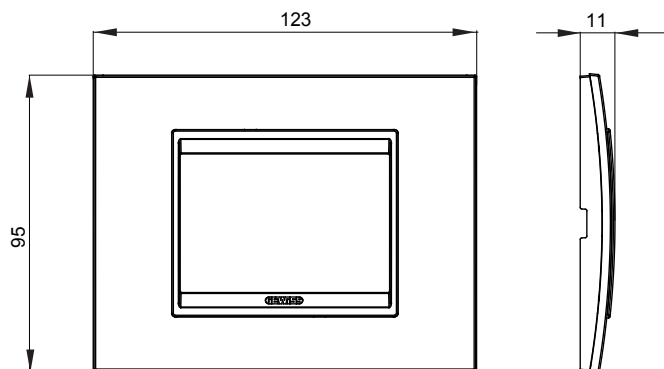

Gama de placas frontales para la serie de accesorios de cableado ChoruSmart, fabricadas en una amplia variedad de formas, colores, materiales y acabados. Incluye cinco formas diferentes (ONE, GEO, EGO, LUX, ICE y ICE Touch) para cajas rectangulares con una capacidad de hasta 12 módulos y 4 formas diferentes (ONE International, GEO International, EGO international y LUX International) adecuadas para cajas redondas / cuadradas, tanto individuales como enlazables en configuración horizontal o vertical, con una capacidad de 2 hasta 2 + 2 + 2 + 2 + 2 módulos . Todas las placas de la serie de accesorios de cableado ChoruSmart utilizan los mismos soportes, sin necesidad de adaptadores adicionales. La gama también incluye placas ciegas, placas estancas IP55 y placas para perfiles.

Familia	LUX	Descripción	3 módulos
Color	Nero toner lavy	Material	Tecnopolímero
Acabado	Brillante	Para montaje en soporte	GW16803, GW16803N
Test del hilo incandescente	650 °C	Termopresión con bola	70 °C
Norma de referencia	EN 60669-1	Código Electrocod	0110

### DIMENSIONAL