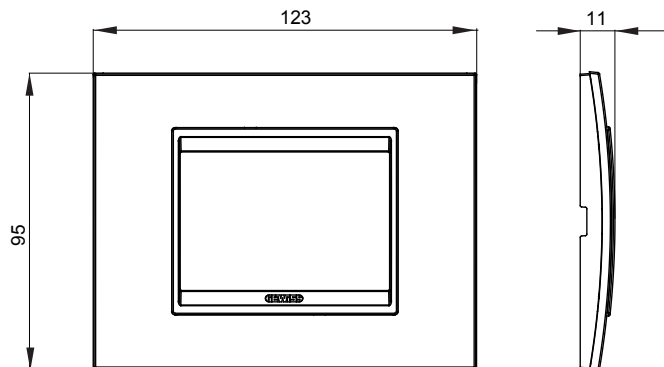

Gama de placas frontales para la serie de accesorios de cableado ChoruSmart, fabricadas en una amplia variedad de formas, colores, materiales y acabados. Incluye cinco formas diferentes (ONE, GEO, EGO, LUX, ICE y ICE Touch) para cajas rectangulares con una capacidad de hasta 12 módulos y 4 formas diferentes (ONE International, GEO International, EGO international y LUX International) adecuadas para cajas redondas / cuadradas, tanto individuales como enlazables en configuración horizontal o vertical, con una capacidad de 2 hasta 2 + 2 + 2 + 2 + 2 módulos . Todas las placas de la serie de accesorios de cableado ChoruSmart utilizan los mismos soportes, sin necesidad de adaptadores adicionales. La gama también incluye placas ciegas, placas estancas IP55 y placas para perfiles.

Familia	LUX	Descripción	3 módulos
Color	Ardesia absolute	Material	Tecnopolímero
Acabado	Brillante	Para montaje en soporte	GW16803, GW16803N
Test del hilo incandescente	650 °C	Termopresión con bola	70 °C
Norma de referencia	EN 60669-1	Código Electrocod	0110

DIMENSIONAL

SIMBOLOGÍA TÉCNICA

MARCAS/APROBACIONES