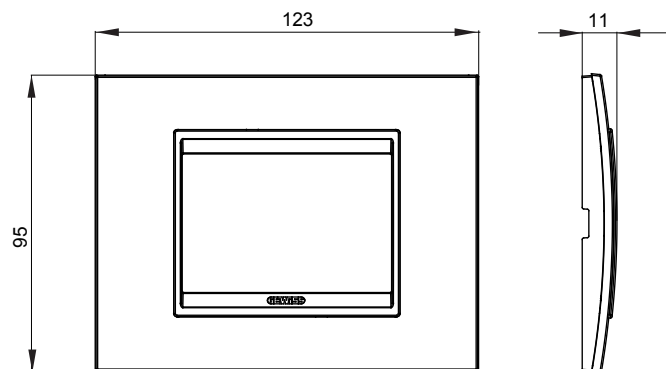

Gama de placas frontales para la serie de accesorios de cableado ChoruSmart, fabricadas en una amplia variedad de formas, colores, materiales y acabados. Incluye cinco formas diferentes (ONE, GEO, EGO, LUX, ICE y ICE Touch) para cajas rectangulares con una capacidad de hasta 12 módulos y 4 formas diferentes (ONE International, GEO International, EGO international y LUX International) adecuadas para cajas redondas / cuadradas, tanto individuales como enlazables en configuración horizontal o vertical, con una capacidad de 2 hasta 2 + 2 + 2 + 2 + 2 módulos . Todas las placas de la serie de accesorios de cableado ChoruSmart utilizan los mismos soportes, sin necesidad de adaptadores adicionales. La gama también incluye placas ciegas, placas estancas IP55 y placas para perfiles.

Familia	LUX	Descripción	3 módulos
Color	Blanco monocromo	Material	Metal
Acabado	Acabado satinado	Para montaje en soporte	GW16803, GW16803N
Test del hilo incandescente	650 °C	Termopresión con bola	70 °C
Norma de referencia	EN 60669-1	Código Electrocod	0110

### DIMENSIONAL