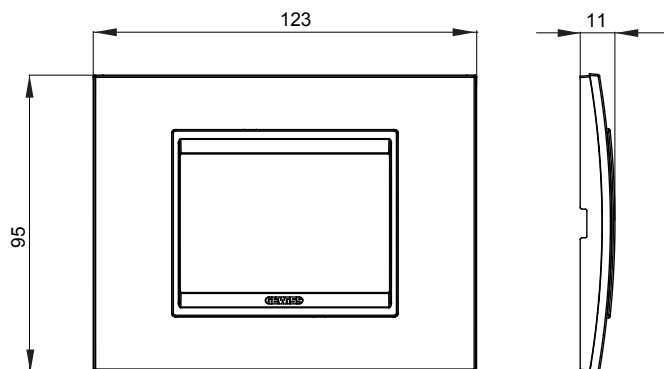

Gama de placas frontales para la serie de accesorios de cableado ChoruSmart, fabricadas en una amplia variedad de formas, colores, materiales y acabados. Incluye cinco formas diferentes (ONE, GEO, EGO, LUX, ICE y ICE Touch) para cajas rectangulares con una capacidad de hasta 12 módulos y 4 formas diferentes (ONE International, GEO International, EGO international y LUX International) adecuadas para cajas redondas / cuadradas, tanto individuales como enlazables en configuración horizontal o vertical, con una capacidad de 2 hasta 2 + 2 + 2 + 2 + 2 módulos . Todas las placas de la serie de accesorios de cableado ChoruSmart utilizan los mismos soportes, sin necesidad de adaptadores adicionales. La gama también incluye placas ciegas, placas estancas IP55 y placas para perfiles.

Familia	LUX	Descripción	3 módulos
Color	Natural beige monochrome	Material	Metal
Acabado	Acabado satinado	Para montaje en soporte	GW16803, GW16803N
Test del hilo incandescente	650 °C	Termopresión con bola	70 °C
Norma de referencia	EN 60669-1	Código Electrocod	0110

DIMENSIONAL

SIMBOLOGÍA TÉCNICA

MARCAS/APROBACIONES