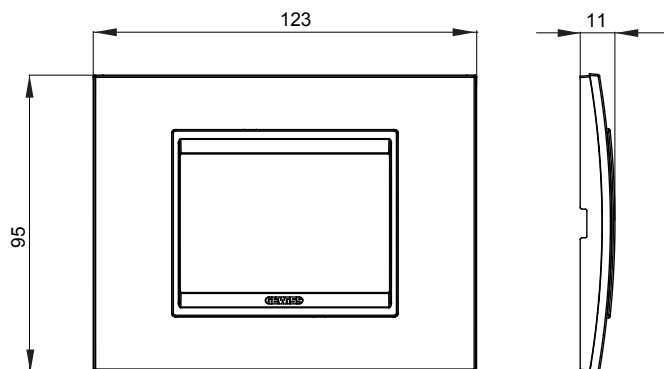

Gama de placas frontales para la serie de accesorios de cableado ChoruSmart, fabricadas en una amplia variedad de formas, colores, materiales y acabados. Incluye cinco formas diferentes (ONE, GEO, EGO, LUX, ICE y ICE Touch) para cajas rectangulares con una capacidad de hasta 12 módulos y 4 formas diferentes (ONE International, GEO International, EGO international y LUX International) adecuadas para cajas redondas / cuadradas, tanto individuales como enlazables en configuración horizontal o vertical, con una capacidad de 2 hasta 2 + 2 + 2 + 2 + 2 módulos . Todas las placas de la serie de accesorios de cableado ChoruSmart utilizan los mismos soportes, sin necesidad de adaptadores adicionales. La gama también incluye placas ciegas, placas estancas IP55 y placas para perfiles.

Familia	LUX	Descripción	3 módulos
Color	Nogal	Material	Madera
Acabado	Acabado satinado	Para montaje en soporte	GW16803, GW16803N
Test del hilo incandescente	650 °C	Termopresión con bola	70 °C
Norma de referencia	EN 60669-1	Código Electrocod	0110

DIMENSIONAL

SIMBOLOGÍA TÉCNICA

MARCAS/APROBACIONES