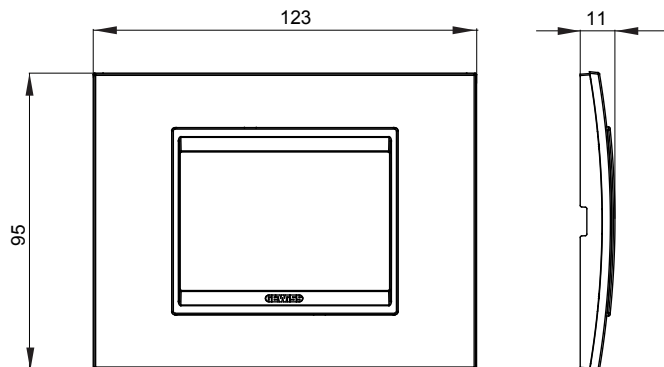

Gama de placas frontales para la serie de accesorios de cableado ChoruSmart, fabricadas en una amplia variedad de formas, colores, materiales y acabados. Incluye cinco formas diferentes (ONE, GEO, EGO, LUX, ICE y ICE Touch) para cajas rectangulares con una capacidad de hasta 12 módulos y 4 formas diferentes (ONE International, GEO International, EGO international y LUX International) adecuadas para cajas redondas / cuadradas, tanto individuales como enlazables en configuración horizontal o vertical, con una capacidad de 2 hasta 2 + 2 + 2 + 2 + 2 módulos . Todas las placas de la serie de accesorios de cableado ChoruSmart utilizan los mismos soportes, sin necesidad de adaptadores adicionales. La gama también incluye placas ciegas, placas estancas IP55 y placas para perfiles.

Familia	LUX	Descripción	3 módulos
Color	Aluminio cepillado lavy	Material	Metal
Acabado	Acabado satinado	Para montaje en soporte	GW16803, GW16803N
Test del hilo incandescente	650 °C	Termopresión con bola	70 °C
Norma de referencia	EN 60669-1	Código Electrocod	0110

### DIMENSIONAL