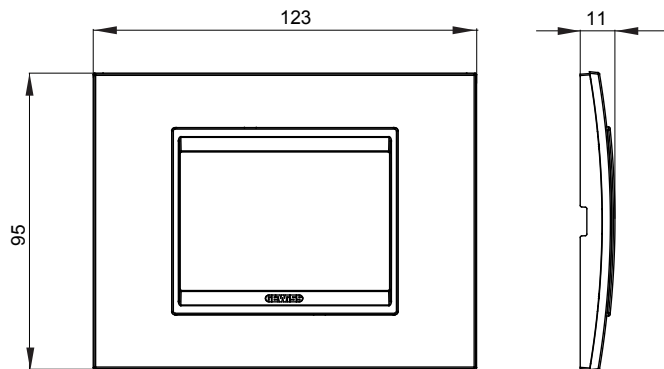

Gama de placas frontales para la serie de accesorios de cableado ChoruSmart, fabricadas en una amplia variedad de formas, colores, materiales y acabados. Incluye cinco formas diferentes (ONE, GEO, EGO, LUX, ICE y ICE Touch) para cajas rectangulares con una capacidad de hasta 12 módulos y 4 formas diferentes (ONE International, GEO International, EGO international y LUX International) adecuadas para cajas redondas / cuadradas, tanto individuales como enlazables en configuración horizontal o vertical, con una capacidad de 2 hasta 2 + 2 + 2 + 2 + 2 módulos . Todas las placas de la serie de accesorios de cableado ChoruSmart utilizan los mismos soportes, sin necesidad de adaptadores adicionales. La gama también incluye placas ciegas, placas estancas IP55 y placas para perfiles.

Familia	LUX	Descripción	3 módulos
Color	Gris pizarra	Material	Tecnopolímero
Acabado	Brillante	Para montaje en soporte	GW16803, GW16803N
Test del hilo incandescente	650 °C	Termopresión con bola	70 °C
Norma de referencia	EN 60669-1	Código Electrocod	0110

### DIMENSIONAL