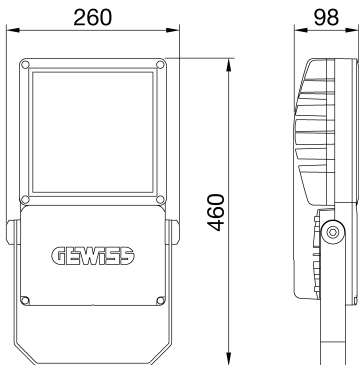

ALLGEMEINE INFORMATIONEN		OPTIK- UND BELEUCHTUNGSMERKMALE	
Kontext	Flutlichtanlagen und kleine bis mittelgroße Sportanlagen	Optik	SW – Symmetrisch breit
Leuchte	LED-Leuchte mit mittlerer Lumenleistung	Unified Glare-Stufe	G*6 - ULOR = 0%
Anwendung	Innen-/Aussenbereich	Bemessungslichtstrom (lm)	22500
Eindeutiger digitaler Code (Datamatrix)	Derzeit nicht vorhanden	Leuchten Lichtausbeute (lm/W)*	150
Farbe	Graphitgrau	Farb- temperatur	4000 K
Art der Lichtquelle	LED - nicht austauschbar	Farbrendering-Index	CRI>70
System leistung	150 W	Standardabweichungs-Farbabgleich	SDCM = 3
Lebensdauer	L90B10 (Tq+25°C) = 100000h; L80B10 (Tq+25°C) > 150000h	Photobiologische Risikoklasse	RG1
Gewicht (kg)	5.7	Standard	EN60598-1; EN60598-2-5; IEC62778; EN13201
Garantie	5 Jahre	ELETRISCHE UND BELEUCHTUNGSMERKMALE	
Lagertemperatur	-	Versorgungs- spannung	220 - 240 V
Betriebstemperatur	-30 +40 °C	Bemessungs- frequenz (Hz)	50 / 60
MATERIALIEN		Treiber	Einschließlich
Gehäuse	Aluminiumdruckguß	Treiber-Fehlerrate	F10 = 100.000h Tq25°C
Abdeckung	Flaches gehärtetes Glas 4mm	Überspannungsschutz	DM 6 kV / CM 10 kV
Optik	Metallisierter PC-HT-Reflektor	Steuerungssystem	Stand Alone - 1/10V
Dichtung	Anti-Aging Silikon	INSTALLATION UND WARTUNG	
Sperrhaken	-	Montage und Installation	Deckenbeleuchtung - Wandmontage - Bodenmontage
Externe Schraube	Edelstahl	Neigungswinkel	Rotation an Halterung mit integriertem Goniometer
Farbe	Polyester-Pulverbeschichtung mit Epoxidgrundierung	Anschluss	Mit mehrpoligem Kabel H07RN-F
NORMEN UND ZERTIFIKATE		Befestigung	Bügel
Klassifikation	-	Austauschbarkeit der Lichtquelle	Von Fachleuten
Leuchte mit reduzierter Oberflächentemperatur	-	Schaltgerät-Austauschbarkeit	-
Zertifikat nach DIN 18032-3	konform	Treiberdose	Integrierte
IPEA	-	Maximale Windangriffsfläche	0,085 m2
Isolations- klasse	I	-	-
Schutzart	IP66	-	-
Schlagfestigkeit	IK08	-	-

Abmessungen

Lichtverteilungskurve

Technische Symbole

IP
IP66

IK
IK08

Produktdatenblatt
GWP2134CK740

Smart [PRO]e

Normen / Richtlinien