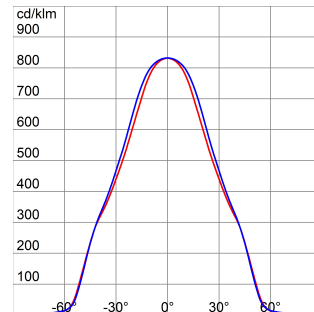

ALLGEMEINE INFORMATIONEN		OPTIK- UND BELEUCHTUNGSMERKMALE	
Kontext	Flutlichtanlagen und kleine bis mittelgroße Sportanlagen	Optik	SW – Symmetrisch breit
Leuchte	LED-Leuchte mit mittlerer Lumenleistung	Unified Glare-Stufe	G*6 - ULOR = 0%
Anwendung	Innen-/Aussenbereich	Bemessungslichtstrom (lm)	22500
Eindeutiger digitaler Code (Datamatrix)	Derzeit nicht vorhanden	Leuchten Lichtausbeute (lm/W)*	150
Farbe	Graphitgrau	Farb- temperatur	4000 K
Art der Lichtquelle	LED - nicht austauschbar	Farbrendering-Index	CRI>70
System leistung	150 W	Standardabweichungs-Farbabgleich	SDCM = 3
Lebensdauer	L90B10 (Tq+25°C) = 100000h; L80B10 (Tq+25°C) > 150000h	Photobiologische Risikoklasse	RG1
Gewicht (kg)	5.7	Standard	EN60598-1; EN60598-2-5; IEC62778; EN13201
Garantie	5 Jahre	ELETRISCHE UND BELEUCHTUNGSMERKMALE	
Lagertemperatur	-	Versorgungs- spannung	220 - 240 V
Betriebstemperatur	-30 +40 °C	Bemessungs- frequenz (Hz)	50 / 60
MATERIALIEN		Treiber	Einschließlich
Gehäuse	Aluminiumdruckguß	Treiber-Fehlerrate	F10 = 100.000h Tq25°C
Abdeckung	Flaches gehärtetes Glas 4mm	Überspannungsschutz	DM 6 kV / CM 10 kV
Optik	Metallisierter PC-HT-Reflektor	Steuerungssystem	Stand Alone - 1/10V
Dichtung	Anti-Aging Silikon	INSTALLATION UND WARTUNG	
Sperrhaken	-	Montage und Installation	Deckenbeleuchtung - Wandmontage - Bodenmontage
Externe Schraube	Edelstahl	Neigungswinkel	Rotation an Halterung mit integriertem Goniometer
Farbe	Polyester-Pulverbeschichtung mit Epoxidgrundierung	Anschluss	Mit mehrpoligem Kabel H07RN-F
NORMEN UND ZERTIFIKATE		Befestigung	Bügel
Klassifikation	-	Austauschbarkeit der Lichtquelle	Von Fachleuten
Leuchte mit reduzierter Oberflächentemperatur	-	Schaltgerät-Austauschbarkeit	-
Zertifikat nach DIN 18032-3	konform	Treiberdose	Integrierte
IPEA	-	Maximale Windangriffsfläche	0,085 m2
Isolations- klasse	I	-	-
Schutzart	IP66	-	-
Schlagfestigkeit	IK08	-	-

Abmessungen

Lichtverteilungskurve

Technische Symbole

IP
IP66

IK
IK08

Produktdatenblatt
GWP2134CK740

Smart [PRO]e

Normen / Richtlinien