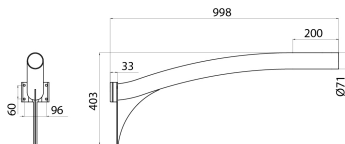

Mastansatzausleger für Durchmesser 60-75mm aus Stahlrohr, feuerverzinkt und mit Polyesterpulver beschichtet. Schrauben und Muttern aus Edelstahl.

Beschreibung	Ausleger lang	Serie	STREET [O3]
Gewicht (kg)	6	Farbe	Graphitgrau
Länge	1 m	Electrocod	240

### Abmessungen