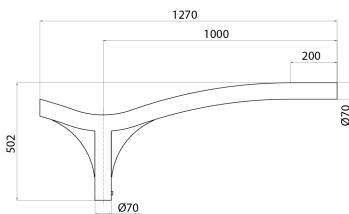

Aufsatzausleger-einfach aus Stahl, feuerverzinkt und beschichtet mit Polyesterpulver. Mit 3 Klemmschrauben M8 zur Fixierung am Mastzopf 60mm.

Beschreibung	Einfach-Ausleger	Serie	STREET [O3]
Gewicht (kg)	8	Farbe	Graphitgrau
Abmessungen	Ø 60mm	Länge	1 m
Electrocod	240		

### Abmessungen

### Lichtverteilungskurve