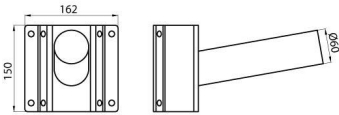

Wand- Eckausleger aus Stahl, feuerverzinkt und mit Polyesterpulver beschichtet.

Beschreibung	Wandausleger	Serie	STREET [O3]
Gewicht (kg)	1.6	Farbe	Graphitgrau
Außenabmessungen BxHxT (mm)	150x160x290	Electrocod	240

Abmessungen

Lichtverteilungskurve

Technische Symbole

Normen / Richtlinien