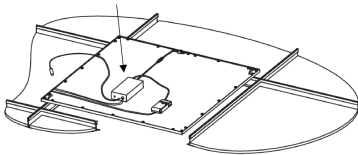

Beschreibung	Notfallkit 3h	Serie	ELIA AL, ELIA DL, ELIA PL, ELIA PL BACKLIT, VISIO [16] – NICHT KOMPATIBEL MIT ELIA PL IP65
Typ	Kit Notbeleuchtung	Version	Permanent 3 h
Leistung	4 W	Anwendung	Innenbereich
Betriebstemperatur	0 +25 °C	Schutzart	IP20
Schlagfestigkeit	IK03	Laufzeit	3 h
Befestigung	Gerätekannte	Isolations- klasse	II
Batterien Typ	Ersetzbar	Spannung	220-240 V - 50/60 Hz
Ladedauer	24 h	Gewicht (kg)	0.8
Electrocod	2419		

### Abmessungen