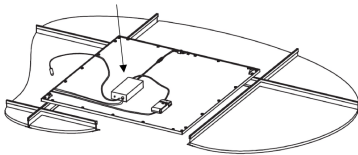

Abmessungen

Lichtverteilungskurve

Technische Symbole

IP

IP20

IK

IK03

Normen / Richtlinien