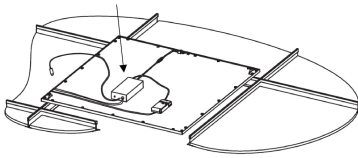

Abmessungen

Lichtverteilungskurve

Technische Symbole

IP

IK

IP20

IK03

Normen / Richtlinien