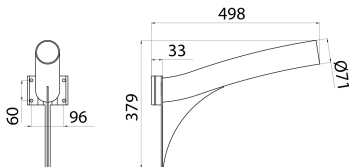

Mastansatzausleger für Durchmesser 60-75mm aus Stahlrohr, feuerverzinkt und mit Polyesterpulver beschichtet. Schrauben und Muttern aus Edelstahl.

Beschreibung	Bügel kurz	Serie	STREET [O3]
Gewicht (kg)	3.5	Farbe	Graphitgrau
Länge	0,5 m	Electrocod	240

Abmessungen

Lichtverteilungskurve

Technische Symbole

Normen / Richtlinien