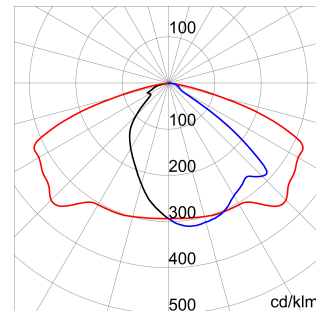

Lichtverteilungskurve

Technische Symbole

IP

IP66

IK

IK08 Gehäuse -
IK06 Linsen

CONSTANT
CURRENT
DRIVER

0.26 m²

5 JAHRE
GARANTIEZEIT

INSTALLATION
min 25°C max 35°C

1 m

Normen / Richtlinien