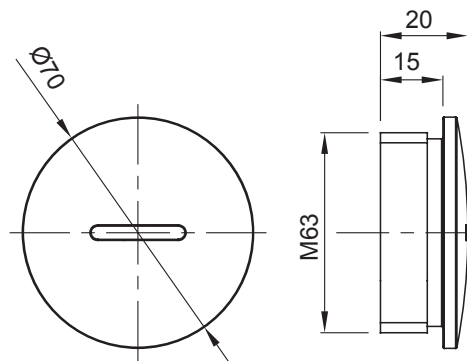

Zubehör für Installationen im Wohnungsbau, Zweckbau und Industrie. Die Baureihe besteht aus Befestigungszubehör für Rohre und Kabel/Leitungen, sowie Zubehör für starre Rohre (RK) und biegsame Rohre (DF). Die Baureihe beinhaltet ebenfalls verschiedene Kabelbinder (52FS) und Klemmen (44).

Farbe	Grau ähnlich RAL 7035	Schutzart	IP65
Material	Polyamid	Gewinde	M63
Electrocod	36B		

Abmessungen

Technische Symbole

IP

IP65