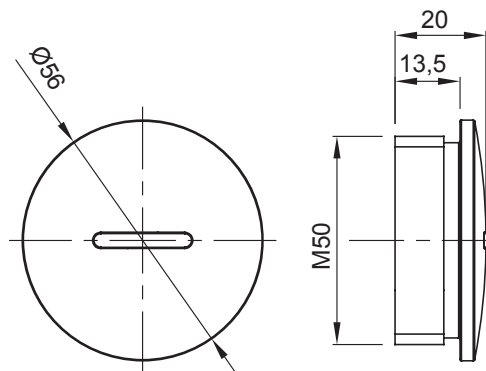

Zubehör für Installationen im Wohnungsbau, Zweckbau und Industrie. Die Baureihe besteht aus Befestigungszubehör für Rohre und Kabel/Leitungen, sowie Zubehör für starre Rohre (RK) und biegsame Rohre (DF). Die Baureihe beinhaltet ebenfalls verschiedene Kabelbinder (52FS) und Klemmen (44).

Farbe	Grau ähnlich RAL 7035	Schutzart	IP65
Material	Polyamid	Gewinde	M50
Electrocod	36B		

Abmessungen

Technische Symbole

IP

IP65