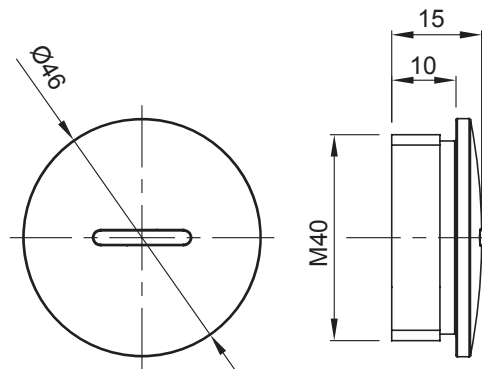

Zubehör für Installationen im Wohnungsbau, Zweckbau und Industrie. Die Baureihe besteht aus Befestigungszubehör für Rohre und Kabel/Leitungen, sowie Zubehör für starre Rohre (RK) und biegsame Rohre (DF). Die Baureihe beinhaltet ebenfalls verschiedene Kabelbinder (52FS) und Klemmen (44).

Farbe	Grau ähnlich RAL 7035	Schutzart	IP65
Material	Polyamid	Gewinde	M40
Electrocod	36B		

### Abmessungen