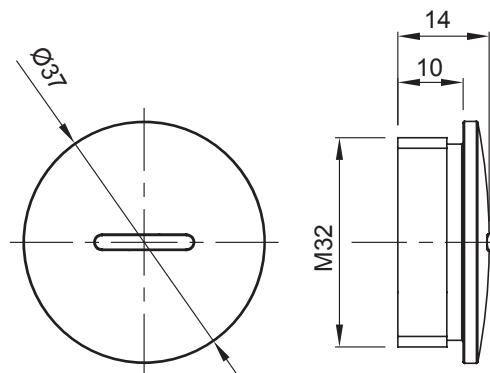

Zubehör für Installationen im Wohnungsbau, Zweckbau und Industrie. Die Baureihe besteht aus Befestigungszubehör für Rohre und Kabel/Leitungen, sowie Zubehör für starre Rohre (RK) und biegsame Rohre (DF). Die Baureihe beinhaltet ebenfalls verschiedene Kabelbinder (52FS) und Klemmen (44).

Farbe	Grau ähnlich RAL 7035	Schutzart	IP65
Material	Polyamid	Gewinde	M32
Electrocod	36B		

### Abmessungen