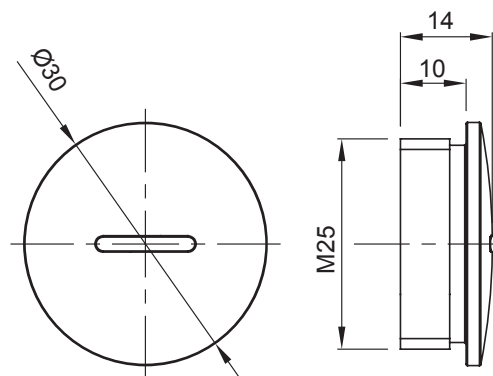

Zubehör für Installationen im Wohnungsbau, Zweckbau und Industrie. Die Baureihe besteht aus Befestigungszubehör für Rohre und Kabel/Leitungen, sowie Zubehör für starre Rohre (RK) und biegsame Rohre (DF). Die Baureihe beinhaltet ebenfalls verschiedene Kabelbinder (52FS) und Klemmen (44).

Farbe	Grau ähnlich RAL 7035	Schutzart	IP65
Material	Polyamid	Gewinde	M25
Electrocod	36B		

Abmessungen

Technische Symbole

IP

IP65