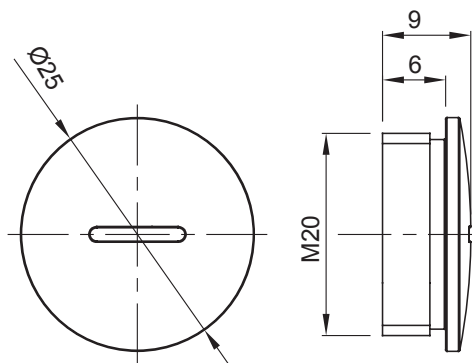

Zubehör für Installationen im Wohnungsbau, Zweckbau und Industrie. Die Baureihe besteht aus Befestigungszubehör für Rohre und Kabel/Leitungen, sowie Zubehör für starre Rohre (RK) und biegsame Rohre (DF). Die Baureihe beinhaltet ebenfalls verschiedene Kabelbinder (52FS) und Klemmen (44).

Farbe	Grau ähnlich RAL 7035	Schutzart	IP65
Material	Polyamid	Gewinde	M20
Electrocod	36B		

Abmessungen

Technische Symbole

IP

IP65