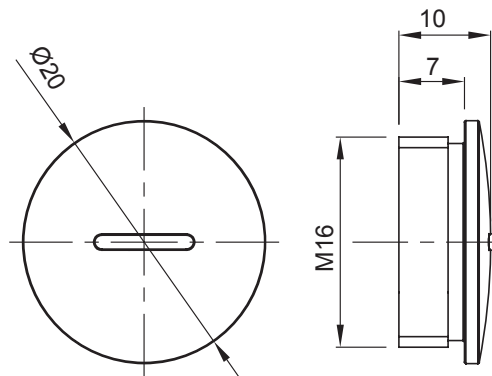

Zubehör für Installationen im Wohnungsbau, Zweckbau und Industrie. Die Baureihe besteht aus Befestigungszubehör für Rohre und Kabel/Leitungen, sowie Zubehör für starre Rohre (RK) und biegsame Rohre (DF). Die Baureihe beinhaltet ebenfalls verschiedene Kabelbinder (52FS) und Klemmen (44).

| | | | |
|------------|-----------------------|-----------|------|
| Farbe | Grau ähnlich RAL 7035 | Schutzart | IP65 |
| Material | Polyamid | Gewinde | M16 |
| Electrocod | 36B | | |

Abmessungen

Technische Symbole