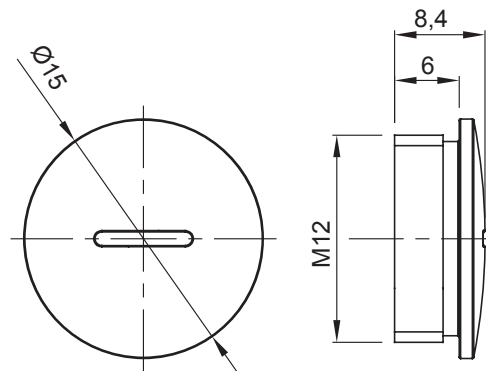

Zubehör für Installationen im Wohnungsbau, Zweckbau und Industrie. Die Baureihe besteht aus Befestigungszubehör für Rohre und Kabel/Leitungen, sowie Zubehör für starre Rohre (RK) und biegsame Rohre (DF). Die Baureihe beinhaltet ebenfalls verschiedene Kabelbinder (52FS) und Klemmen (44).

Farbe	Grau ähnlich RAL 7035	Schutzart	IP65
Material	Polyamid	Gewinde	M12
Electrocod	36B		

### Abmessungen