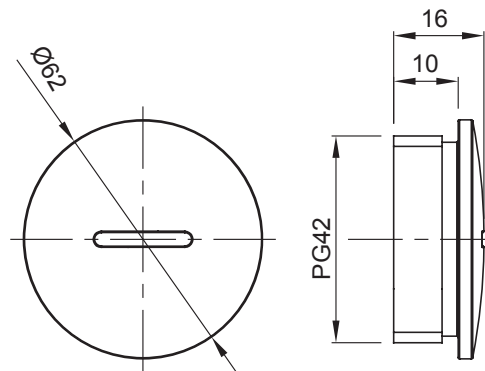

Zubehör für Installationen im Wohnungsbau, Zweckbau und Industrie. Die Baureihe besteht aus Befestigungszubehör für Rohre und Kabel/Leitungen, sowie Zubehör für starre Rohre (RK) und biegsame Rohre (DF). Die Baureihe beinhaltet ebenfalls verschiedene Kabelbinder (52FS) und Klemmen (44).

Farbe	Grau ähnlich RAL 7035	Schutzart	IP65
Material	Polyamid	Gewinde	PG42
Electrocod	36B		

Abmessungen

Technische Symbole

IP

IP65