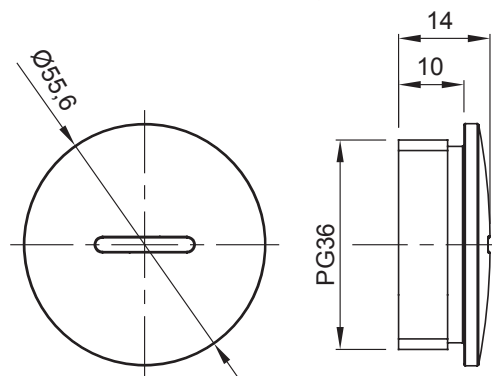

Zubehör für Installationen im Wohnungsbau, Zweckbau und Industrie. Die Baureihe besteht aus Befestigungszubehör für Rohre und Kabel/Leitungen, sowie Zubehör für starre Rohre (RK) und biegsame Rohre (DF). Die Baureihe beinhaltet ebenfalls verschiedene Kabelbinder (52FS) und Klemmen (44).

Farbe	Grau ähnlich RAL 7035	Schutzart	IP65
Material	Polyamid	Gewinde	PG36
Electrocod	36B		

### Abmessungen