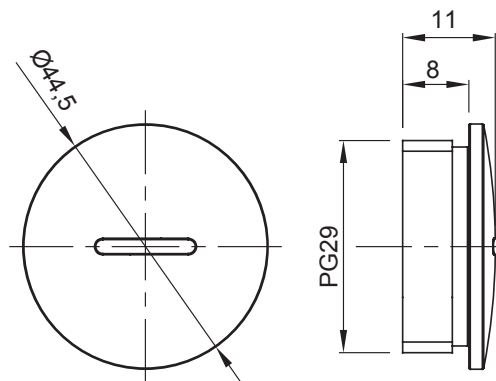

Zubehör für Installationen im Wohnungsbau, Zweckbau und Industrie. Die Baureihe besteht aus Befestigungszubehör für Rohre und Kabel/Leitungen, sowie Zubehör für starre Rohre (RK) und biegsame Rohre (DF). Die Baureihe beinhaltet ebenfalls verschiedene Kabelbinder (52FS) und Klemmen (44).

Farbe	Grau ähnlich RAL 7035	Schutzart	IP65
Material	Polyamid	Gewinde	PG29
Electrocod	36B		

### Abmessungen