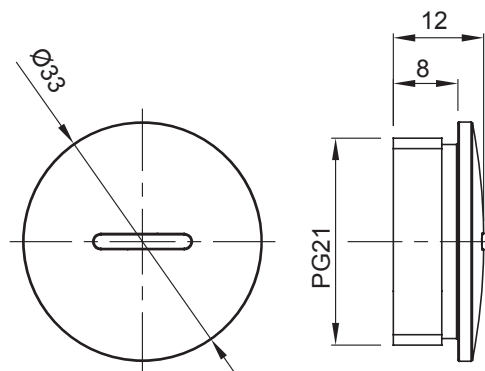

Zubehör für Installationen im Wohnungsbau, Zweckbau und Industrie. Die Baureihe besteht aus Befestigungszubehör für Rohre und Kabel/Leitungen, sowie Zubehör für starre Rohre (RK) und biegsame Rohre (DF). Die Baureihe beinhaltet ebenfalls verschiedene Kabelbinder (52FS) und Klemmen (44).

Farbe	Grau ähnlich RAL 7035	Schutzart	IP65
Material	Polyamid	Gewinde	PG21
Electrocod	36B		

Abmessungen

Technische Symbole

IP

IP65